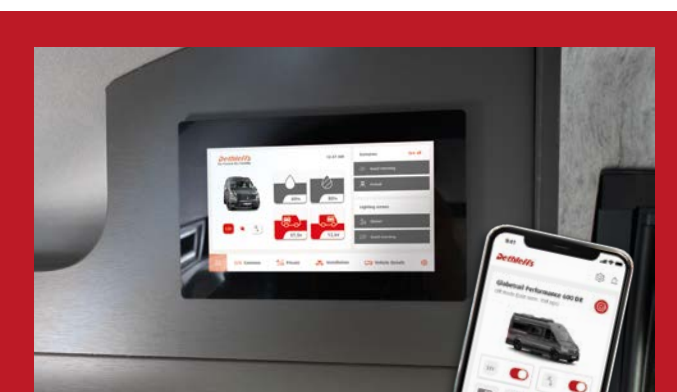

Toujours plus de confort.

Conduire ou voyager dans le Globetrail Performance est un véritable plaisir grâce aux nombreux détails ingénieux. L'ambiance élégante et les équipements pratiques et utiles facilitent la vie à bord.

1. 1 Tiroirs pratiques pour les accessoires et les petits objets.
2. 2 Facile d'accès de tous les côtés : le réfrigérateur à ouverture coulissante vers l'avant.
3. 3 Placards de pavillon continus avec éclairages intégrés. Abattants push-to-open.
4. 4 Plan de travail intégré extensible.
5. 5 Marchepied astucieusement intégré pour accéder au lit double.