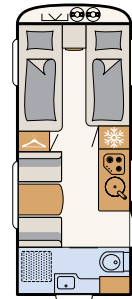

Tôle martelée blanche (de série)

Tôle lisse blanche

Tôle lisse gris métal

460 EL
3 couchages

470 FR
4 couchages

490 BLF
3 couchages

490 EST
3 couchages

510 ER
4 couchages