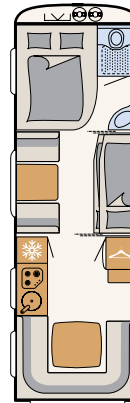

730 FKR
8 couchages