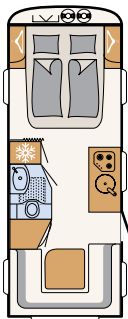

530 DR
4 couchages