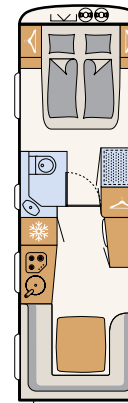

760 DR
4 couchages

Le nombre maximal de couchettes résulte de la conversion de la banquette, de l'option du troisième lit superposé et de l'équipement optionnel.