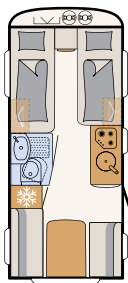

Tôle martelée blanche (de série)

Tôle lisse blanche

Tôle lisse gris métal

460 EL
3 couchages