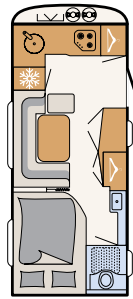

490 BLF
3 couchages