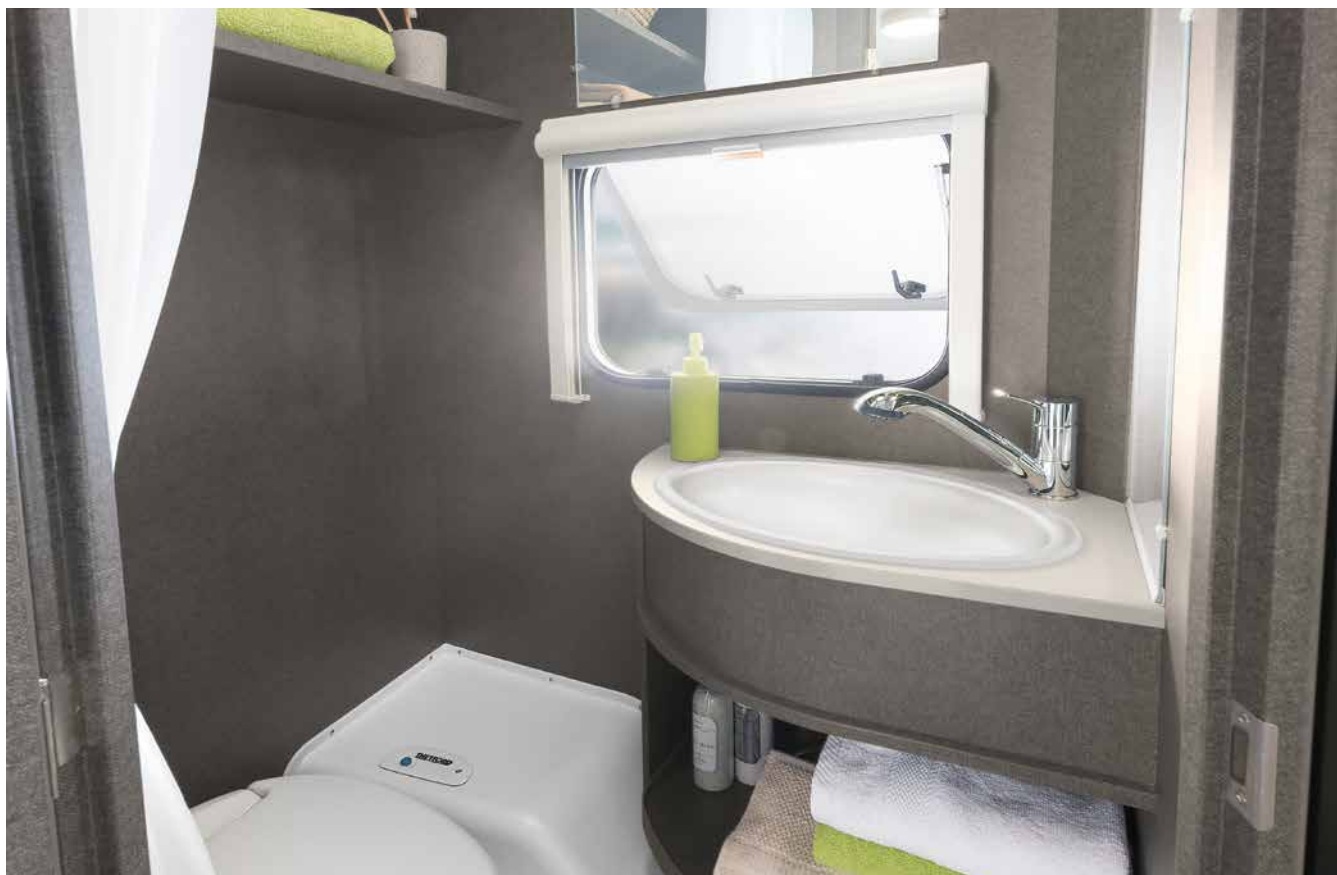

1 Plaque de cuisson 3 feux pratique à allumage manuel

2 Lits jumeaux tout confort, convertibles en un espace de couchage grand format grâce à des coussins supplémentaires (en option)

3 Couchages supplémentaires en convertissant la banquette

CÔTÉ SALLE DE BAIN

Moment de bien-être

La c'joy est dotée d'un lavabo design - 480 QLK | Timor

Avec la c'joy, profitez de tout le confort d'un cabinet de toilette. Vous pourrez vous y rafraîchir pour démarrer une belle journée - 460 LE | Timor