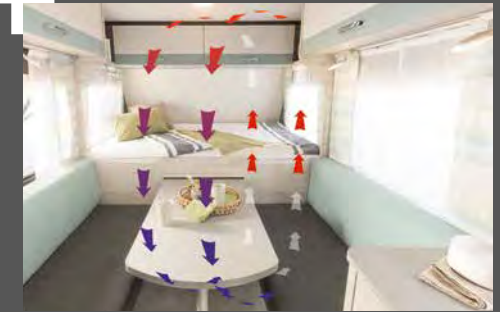

1 Plaque de cuisson 3 feux pratique à allumage manuel

2 Lits jumeaux tout confort, convertibles en un espace de couchage grand format grâce à des coussins supplémentaires (en option)

3 Couchages supplémentaires en convertissant la banquette

CÔTÉ CUISINE

Charmante cuisine spacieuse

Compacte mais pratique : cuisine avec plaque de cuisson 3 feux, un évier en inox et de généreux espaces de rangement • 480 QLK | Timor

De nombreux modèles sont équipés d'un réfrigérateur à compression de 131,5 l avec un compartiment congélation de 15 l
• 480 QLK | Timor

La c'joy se convertit au numérique ! Le système SIU (option) innove en transmettant à votre téléphone des informations utiles sur votre véhicule ! Détails à la page 79

Lits superposés disponibles en option avec trois couchages (selon implantation)