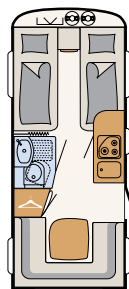

470 ER
3 couchages