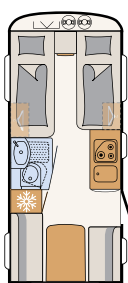

460 EL
3 couchages