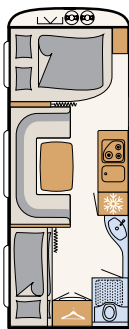

540 QMK
6 couchages