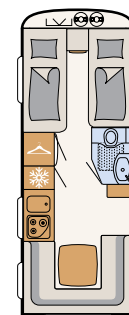

CÔTÉ SALLE DE BAIN

Oasis de bien-être

Avec son cabinet de toilette compact, la Camper® offre tout le confort nécessaire pour se rafraîchir en vacances • 550 ESK | Mount

Directement à côté du grand lit se trouve l'espace bien-être : avec douche et toilette • 730 FKR | Galaxy

Tôle lisse gris métal

460 EL
3 couchages

470 ER
3 couchages

470 FR
4 couchages

500 QSK
6 couchages

510 LE
4 couchages

510 ER
4 couchages

530 FSK
6 couchages