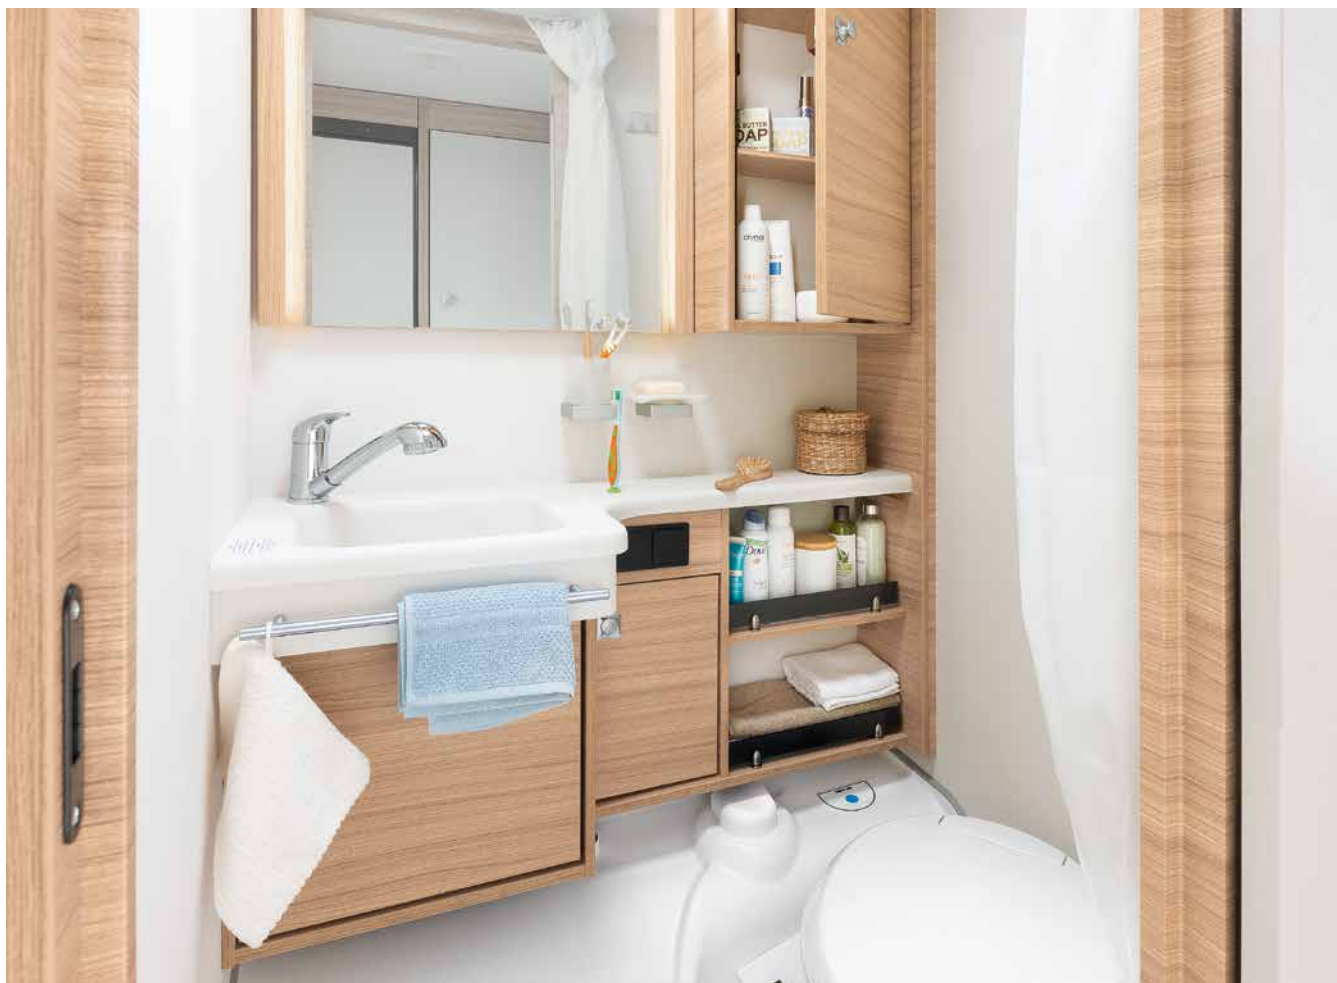

Le grand lit transversal près de l'entrée offre un vaste espace pour profiter des instants à deux
• 500 QSK | Galaxy

Idéale pour les familles nombreuses : en option, possibilité d'installer deux lits superposés supplémentaires en remplacement de la petite dinette • 730 FKR | Galaxy

CÔTÉ SALLE DE BAIN

Oasis de bien-être

Avec son cabinet de toilette compact, la Camper® offre tout le confort nécessaire pour se rafraîchir en vacances • 550 ESK | Mount

Directement à côté du grand lit se trouve l'espace bien-être : avec douche et toilette • 730 FKR | Galaxy