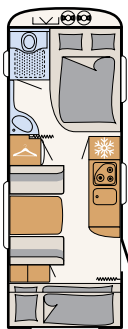

CÔTÉ SALLE DE BAIN

Oasis de bien-être

Avec son cabinet de toilette compact, la Camper® offre tout le confort nécessaire pour se rafraîchir en vacances • 550 ESK | Mount

Directement à côté du grand lit se trouve l'espace bien-être : avec douche et toilette • 730 FKR | Galaxy

Tôle lisse gris métal

460 EL
3 couchages

470 ER
3 couchages

470 FR
4 couchages

500 QSK
6 couchages

510 LE
4 couchages

510 ER
4 couchages

530 FSK
6 couchages