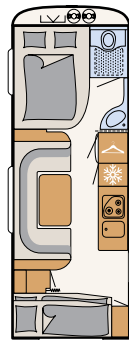

560 FMK
6 couchages