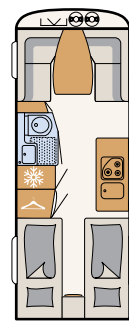

510 LE
4 couchages