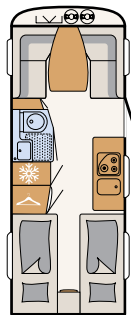

Tôle martelée blanche (de série)

Tôle lisse blanche

Tôle lisse gris métal

460 EL

3 couchages

490 EST

3 couchages

510 LE