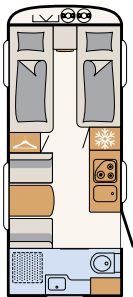

Tôle martelée blanche (de série)

Tôle lisse blanche

Tôle lisse gris métal

460 EL

3 couchages

490 EST

3 couchages

510 LE