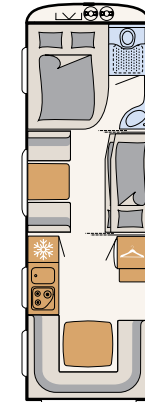

730 FKR

8 couchages

Le nombre maximal de couchettes résulte de la conversion de la banquette, de l'option du troisième lit superposé et de l'équipement optionnel.