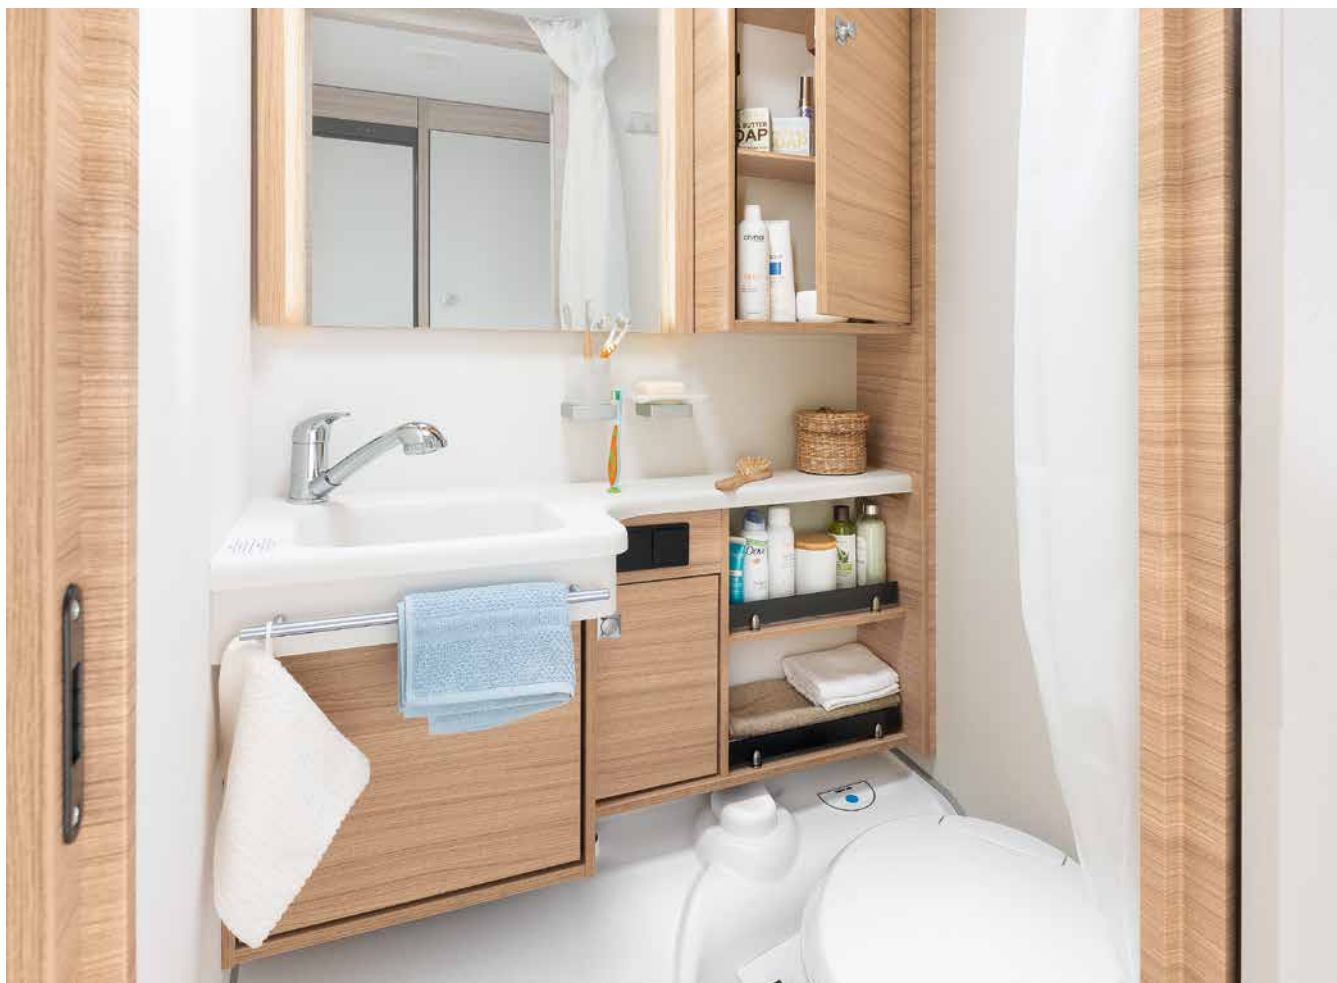

CÔTÉ SALLE DE BAIN

# Oasis de bien-être

Avec son cabinet de toilette compact, la Camper® offre tout le confort nécessaire pour se rafraîchir en vacances • 550 ESK | Mount

Directement à côté du grand lit se trouve l'espace bien-être : avec douche et toilette • 730 FKR | Galaxy