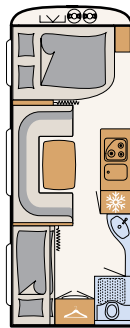

# Oasis de bien-être

Avec son cabinet de toilette compact, la Camper® offre tout le confort nécessaire pour se rafraîchir en vacances • 550 ESK | Mount

Directement à côté du grand lit se trouve l'espace bien-être : avec douche et toilette • 730 FKR | Galaxy

Tôle lisse blanche

Tôle lisse gris métal

460 EL  
3 couchages

500 QSK  
6 couchages

510 LE  
4 couchages

530 FSK  
6 couchages

540 QMK  
6 couchages

550 ESK  
6 couchages