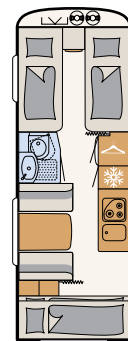

550 ESK
6 couchages