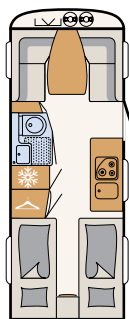

510 LE
4 couchages