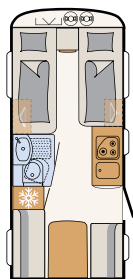

460 EL
3 couchages