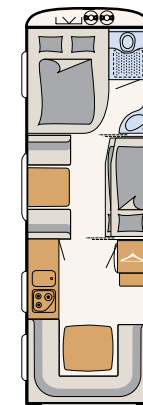

730 FKR
8 couchages

Le nombre maximal de couchettes résulte de la conversion de la banquette, de l'option du troisième lit superposé et de l'équipement optionnel.