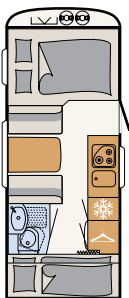

500 QSK
6 couchages