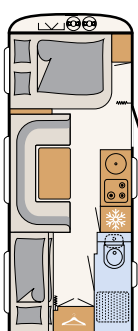

540 QMK

5 couchages