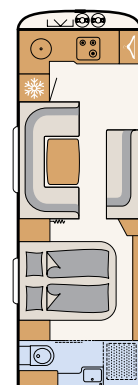

690 BQT

4 couchages

Le nombre maximal de couchettes résulte de la conversion de la banquette, de l'option du troisième lit superposé et de l'équipement optionnel.