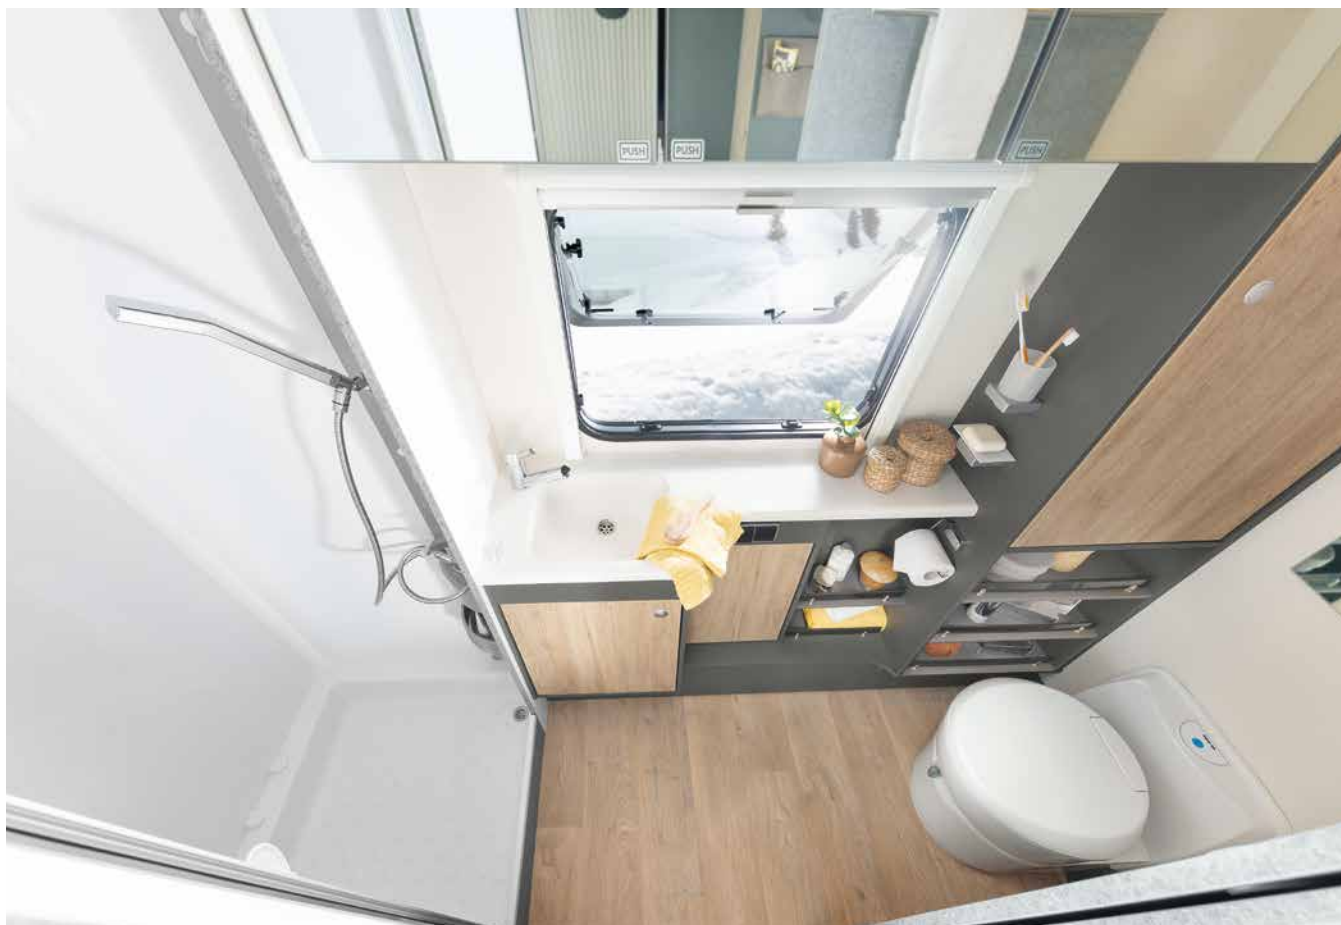

CÔTÉ ESPACE DE VIE

Voyager à bord d'une caravane stylée

Quand design rime avec charme : la desserte se distingue de série dans la Beduin Scandinavia (téléviseur 32" disponible en option) • 550 SE | Amposta

Ces lits jumeaux confortables sont la promesse d'un sommeil réparateur. À l'arrière le vaste cabinet de toilette s'étend sur toute la largeur du véhicule • 670 BET | Tarragona

CÔTÉ SALLE DE BAIN

Espace bain spacieux

Le cabinet de toilette sur toute la largeur du véhicule avec douche intégrée offre beaucoup de place pour bien commencer la journée • 690 BQT | Tarragona

Envie d'une bonne douche ? Pour plus d'espace, le lavabo escamotable disparaît dans la paroi