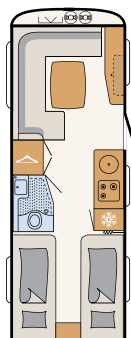

Le cabinet de toilette sur toute la largeur du véhicule avec douche intégrée offre beaucoup de place pour bien commencer la journée • 690 BQT | Tarragona

Envie d'une bonne douche ? Pour plus d'espace, le lavabo escamotable disparaît dans la paroi

5 couchages

550 BET

3 couchages

550 RD

3 couchages

550 SE

3 couchages

670 BET