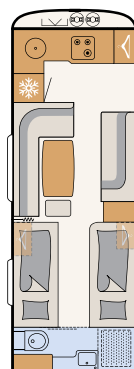

Le cabinet de toilette sur toute la largeur du véhicule avec douche intégrée offre beaucoup de place pour bien commencer la journée • 690 BQT | Tarragona

Envie d'une bonne douche ? Pour plus d'espace, le lavabo escamotable disparaît dans la paroi

5 couchages

550 BET

3 couchages

550 RD

3 couchages

550 SE

3 couchages

670 BET