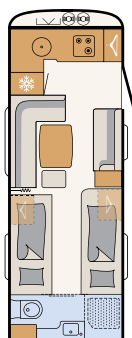

Le cabinet de toilette sur toute la largeur du véhicule avec douche intégrée offre beaucoup de place pour bien commencer la journée • 690 BQT | Tarragona

Envie d'une bonne douche ? Pour plus d'espace, le lavabo escamotable disparaît dans la paroi

5 couchages

550 BET

3 couchages

550 RD

3 couchages

550 SE

3 couchages

670 BET