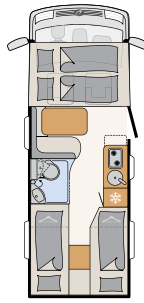

14
4 couchages