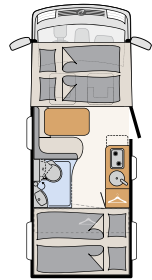

11
4 couchages