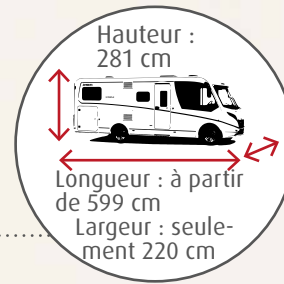

Véhicule aux dimensions compactes

Lit de pavillon d'une largeur de 150 cm au-dessus de la cabine

Soute garage haute à chargement transversal, 150 kg de charge au sol

Havre de paix pour globe-trotters

Globebus Intégraux

Le lit double transversal est superbe avec sa surface de couchage de 200 x 145 cm. À l'instar des lits jumeaux, il garantit un confort de sommeil parfait grâce à son matelas 7 zones thermorégulant de 150 mm d'épaisseur • | 1